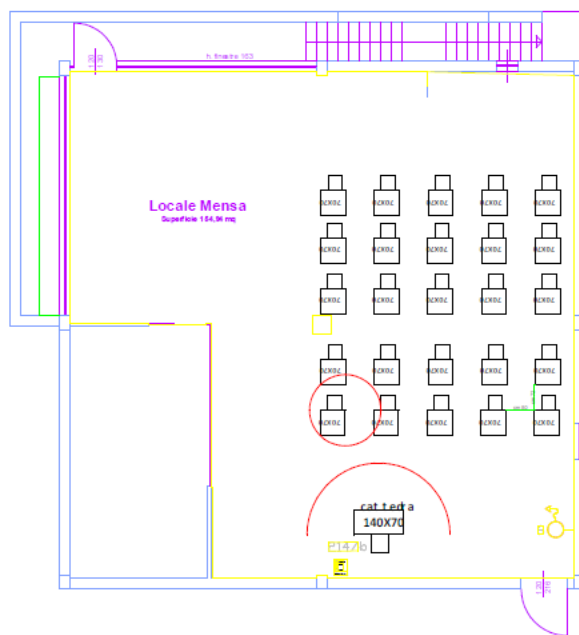

Istituto d'Istruzione Superiore  
Dalla Chiesa Spinelli - Via Colombera  
Pianta piano terreno

Istituto d'Istruzione Superiore  
Dalla Chiesa Spinelli - Via Colombera  
**Pianta piano seminterrato**

2 Ind Art C (25)

25 banchi

Istituto d'Istruzione Superiore  
Dalla Chiesa Spinelli - Via Colombera  
**Pianta piano primo**

PIANTA PIANO TERRENO

1 Man E (23)  
23 banchi

1 Ind art C (20)  
20 banchi

4 Man E (20)  
20 banchi

Sdoppiamento  
3 Man C (9)  
14 banchi

5 Man E (14)  
14 banchi

⑧ Centrale termica  
⑨ Locale tecnico

PIANTA PIANO PRIMO