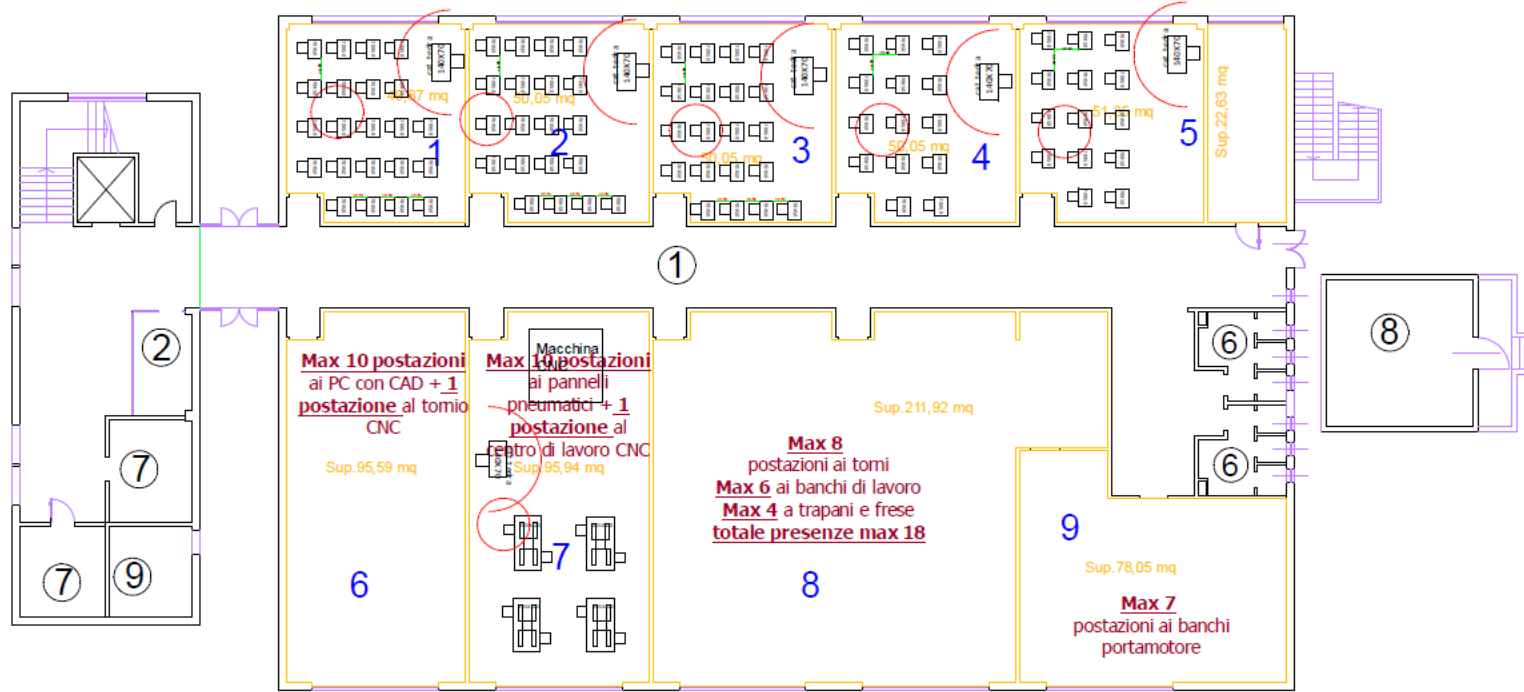

Istituto d'Istruzione Superiore  
Dalla Chiesa Spinelli - Via Colombera  
Pianta piano terreno

Istituto d'Istruzione Superiore  
Dalla Chiesa Spinelli - Via Colombera  
**Pianta piano seminterrato**

2 Ind Art C (25)

25 banchi

Istituto d'Istruzione Superiore  
Dalla Chiesa Spinelli - Via Colombera  
**Pianta piano primo**

PIANTA PIANO TERRENO

1 Man E (23)  
23 banchi

1 Ind art C (20)  
20 banchi

4 Man E (20)  
20 banchi

Sdoppiamento  
3 Man C (9)  
14 banchi

5 Man E (14)  
14 banchi

⑧ Centrale termica  
⑨ Locale tecnico

PIANTA PIANO PRIMO