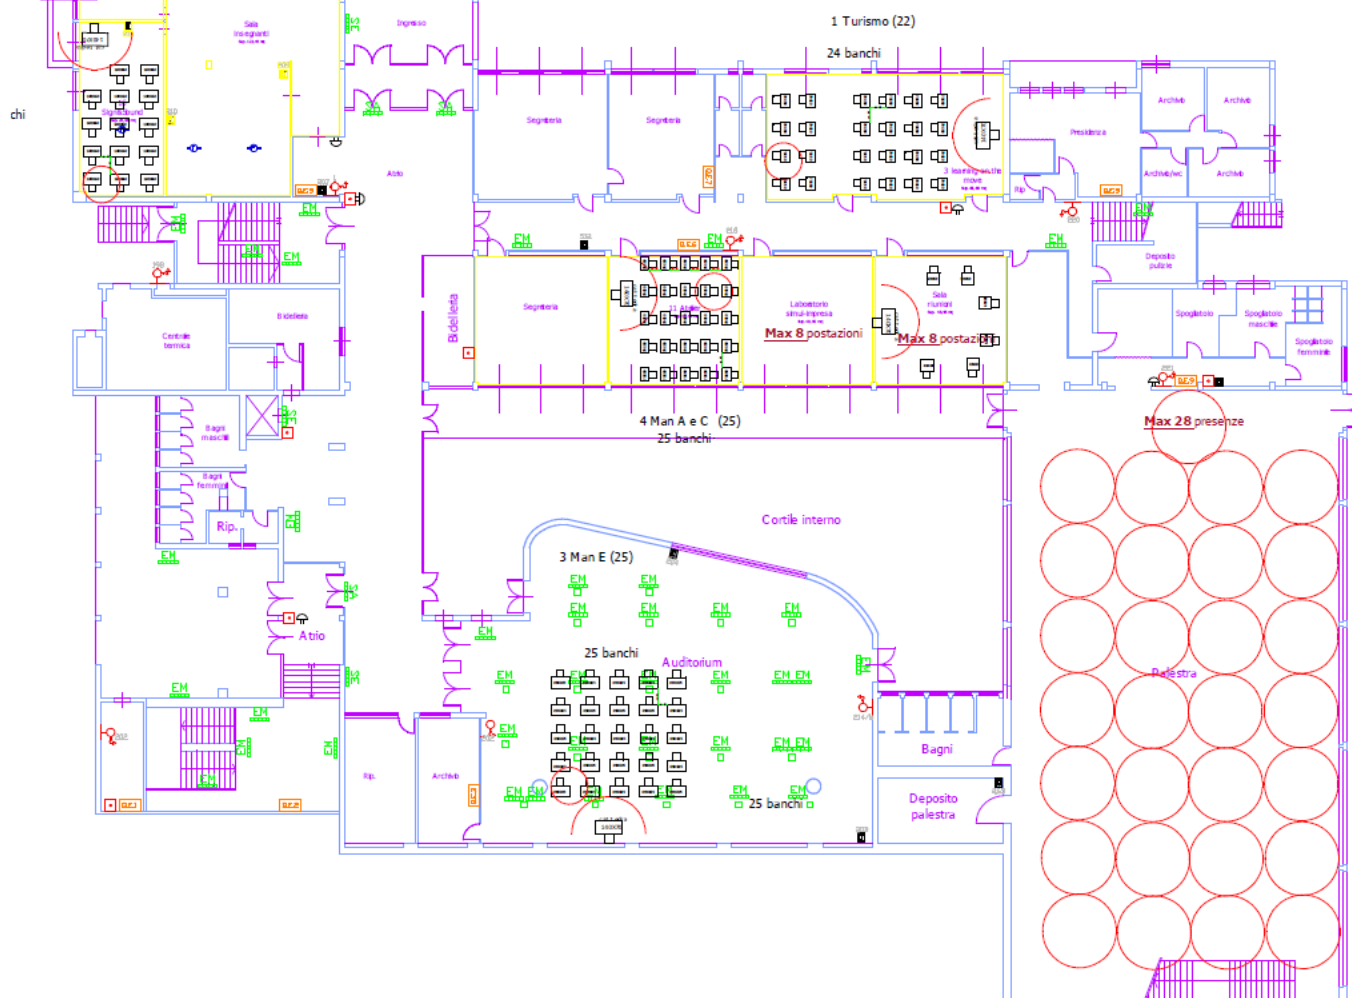

Istituto d'Istruzione Superiore  
Dalla Chiesa Spinelli - Via Colombera  
Pianta piano terreno

Istituto d'Istruzione Superiore  
Dalla Chiesa Spinelli - Via Colombera  
**Pianta piano seminterrato**

2 Ind Art C (25)

25 banchi

Istituto d'Istruzione Superiore  
Dalla Chiesa Spinelli - Via Colombera  
**Pianta piano primo**

PIANTA PIANO TERRENO

1 Man E (23)  
23 banchi

1 Ind art C (20)  
20 banchi

4 Man E (20)  
20 banchi

Sdoppiamento  
3 Man C (9)  
14 banchi

5 Man E (14)  
14 banchi

⑧ Centrale termica  
⑨ Locale tecnico

PIANTA PIANO PRIMO