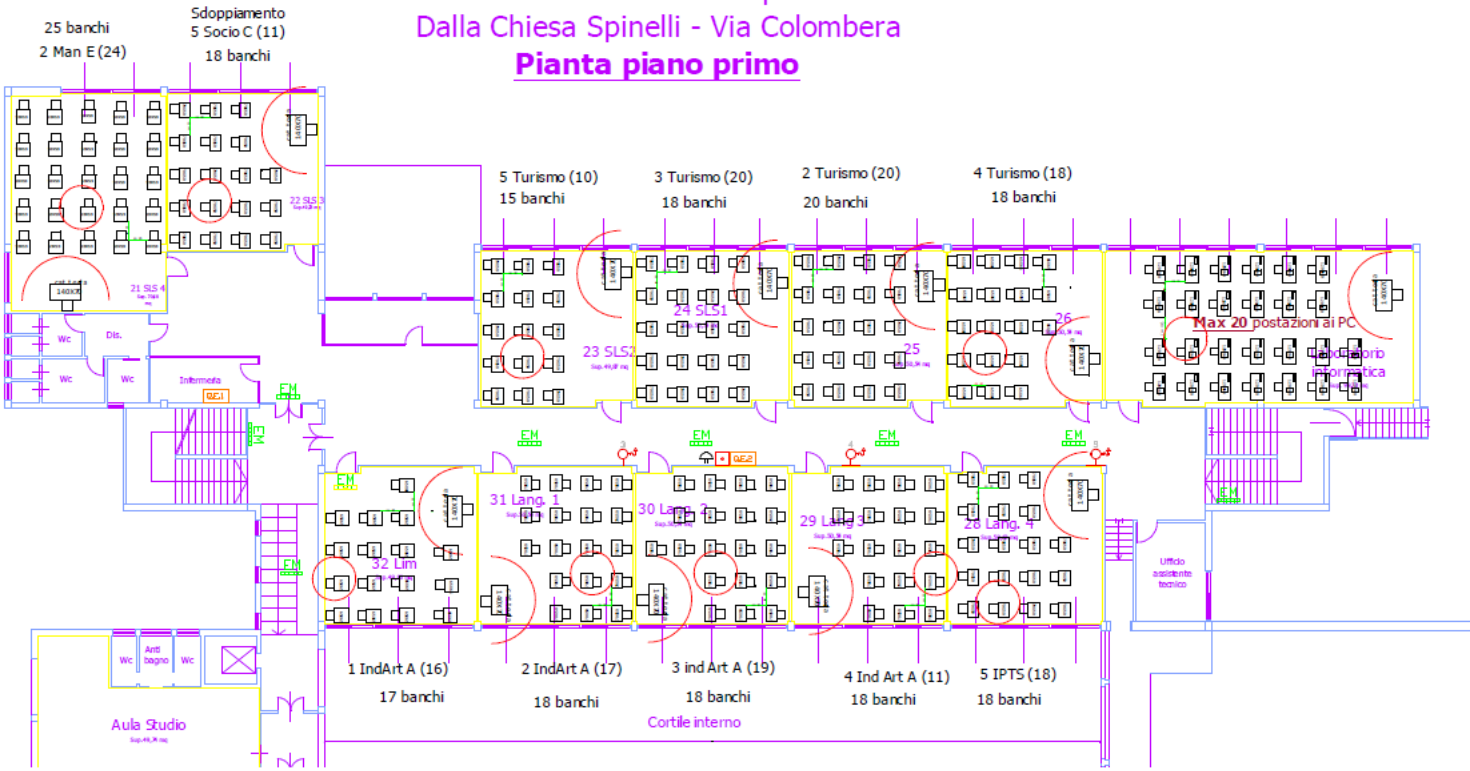

Istituto d'Istruzione Superiore  
Dalla Chiesa Spinelli - Via Colombera  
Pianta piano terreno

Istituto d'Istruzione Superiore  
Dalla Chiesa Spinelli - Via Colombera  
**Pianta piano seminterrato**

2 Ind Art C (25)

25 banchi

Istituto d'Istruzione Superiore  
Dalla Chiesa Spinelli - Via Colombera  
**Pianta piano primo**

PIANTA PIANO TERRENO

1 Man E (23)  
23 banchi

1 Ind art C (20)  
20 banchi

4 Man E (20)  
20 banchi

Sdoppiamento  
3 Man C (9)  
14 banchi

5 Man E (14)  
14 banchi

⑧ Centrale termica  
⑨ Locale tecnico

PIANTA PIANO PRIMO