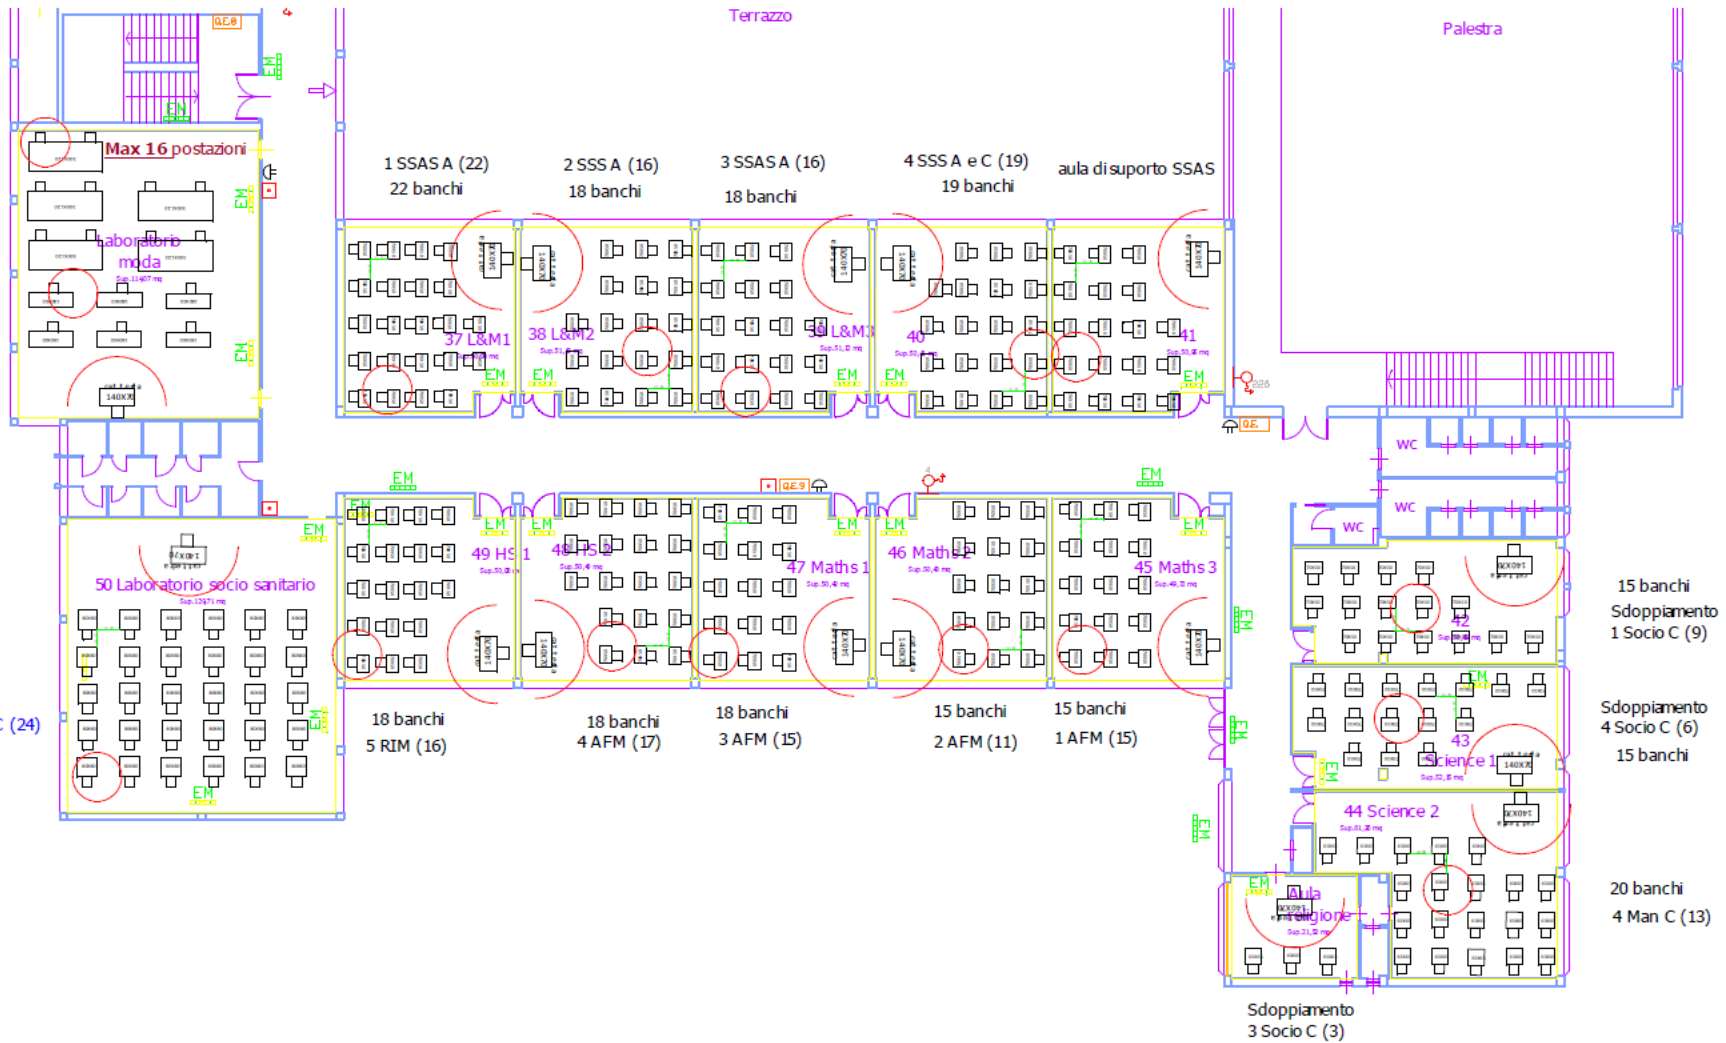

Istituto d'Istruzione Superiore  
Dalla Chiesa Spinelli - Via Colombera  
Pianta piano terreno

Istituto d'Istruzione Superiore  
Dalla Chiesa Spinelli - Via Colombera  
**Pianta piano seminterrato**

2 Ind Art C (25)

25 banchi

Istituto d'Istruzione Superiore  
Dalla Chiesa Spinelli - Via Colombera  
**Pianta piano primo**

PIANTA PIANO TERRENO

1 Man E (23)  
23 banchi

1 Ind art C (20)  
20 banchi

4 Man E (20)  
20 banchi

Sdoppiamento  
3 Man C (9)  
14 banchi

5 Man E (14)  
14 banchi

⑧ Centrale termica  
⑨ Locale tecnico

PIANTA PIANO PRIMO